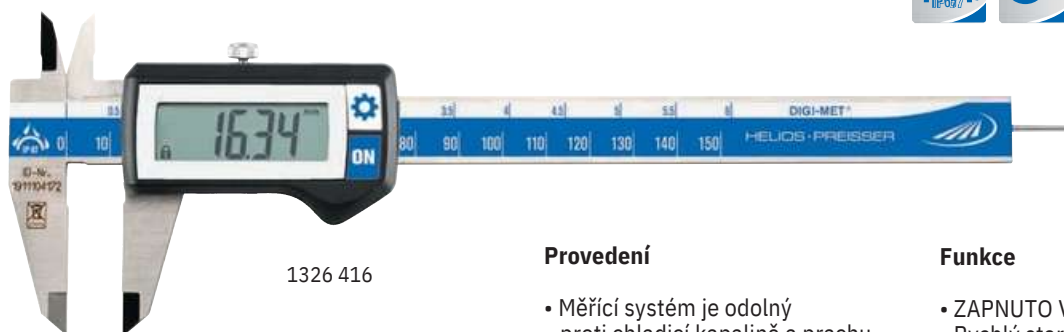

- Zajišťovací šroub
- Křížové body
- 4x měření
- Rozsah měření 150 a 200 mm
- Trojitě měření
- Rozsah měření 300 mm

Funkce

- ZAPNUTO VYPNUTO
- Rychlý start
- Quick Lock (Zámek)
- Nulování v libovolném bodě
- Přepínání mm/palec
- Funkce PRESET (přednastavení naměřené hodnoty)
- (pouze 1320 4xx)

Nyní jen za 2429,- Kč/ks

HELIOS · PREISSER

1326DIGI-MET® Posuvné měřidlo s IP67

ISO
13385

1326 416

Provedení

- Měřicí systém je odolný proti chladicí kapalině a prachu
- Třída ochrany IP67
- nerezová ocel
- LCD displej 11mm
- ISO 13385
- Pouzdro a klávesnice s vysokou chemickou odolností
- Zajišťovací šroub
- Křížové body
- 4násobné měření při měření bohaté 150 a 200 mm

Funkce

- ZAPNUTO VYPNUTO
- Rychlý start
- Quick-Lock (zámek kláves)
- Nulování v libovolném bodě
- Přepínání mm / palec
- Funkce PRESET (přednastavení naměřené hodnoty)
- dodáváno v plastové krabičce

| ☒ | Rozsah měření | | Délka ramen | | Dělení | | Přesnost | Hloubko měř | Katalogové číslo | Ceníková cena |
|---|---------------|-------|-------------|------|--------|-------|----------|-------------|------------------|---------------------------|
| | mm | inch | mm | inch | mm | inch | mm | | | |
| ▪ | 0 - 150 | 0 - 6 | 40 | 1,6 | 0,01 | .0005 | 0,03 | Kulatý | 1326 416 | 180,00 139 EUR |
| ▪ | 0 - 150 | 0 - 6 | 40 | 1,6 | 0,01 | .0005 | 0,03 | Plochý | 1326 417 | 180,00 139 EUR |