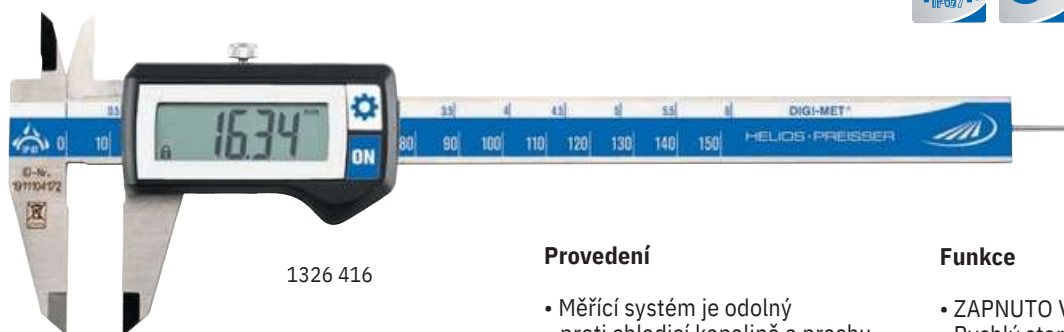

- Zajišťovací šroub
- Křížové body
- 4x měření
- Rozsah měření 150 a 200 mm
- Trojitě měření
- Rozsah měření 300 mm

Funkce

- ZAPNUTO VYPNUTO
- Rychlý start
- Quick Lock (Zámek)
- Nulování v libovolném bodě
- Přepínání mm/palec
- Funkce PRESET (přednastavení naměřené hodnoty) (pouze 1320 4xx)

- variabilní datový výstup (pouze 1320 5xx)
- dodáváno v plastové krabici

| | Rozsah měření | | Délka ramen | | Dělení | | Přesnost | Hloubko měř | Katalogové číslo | Ceníková cena |
|-------------------|---------------|-------|-------------|------|--------|-------|----------|-------------|------------------|--------------------------|
| | mm | inch | mm | inch | mm | inch | mm | | | |
| ohne Datenausgang | | | | | | | | | | |
| ▪ | 0 - 150 | 0 - 6 | 40 | 1,6 | 0,01 | .0005 | 0,03 | Kulatý | 1320 416 | 130,00 99 EUR |
| ▪ | 0 - 150 | 0 - 6 | 40 | 1,6 | 0,01 | .0005 | 0,03 | Plochý | 1320 417 | 130,00 99 EUR |

Nyní jen za 99,- EUR/ks

HELIOS · PREISSER

1326DIGI-MET® Posuvné měřidlo s IP67

ISO
13385

1326 416

Provedení

- Měřicí systém je odolný proti chladicí kapalině a prachu
- Třída ochrany IP67
- nerezová ocel
- LCD displej 11mm
- ISO 13385
- Pouzdro a klávesnice s vysokou chemickou odolností
- Zajišťovací šroub
- Křížové body
- 4násobné měření při měření bohaté 150 a 200 mm

Funkce

- ZAPNUTO VYPNUTO
- Rychlý start
- Quick-Lock (zámek kláves)
- Nulování v libovolném bodě
- Přepínání mm / palec
- Funkce PRESET (přednastavení naměřené hodnoty)
- dodáváno v plastové krabičce

| ☒ | Rozsah měření | | Délka ramen | | Dělení | | Přesnost | Hloubko měř | Katalogové číslo | Ceníková cena |
|---|---------------|-------|-------------|------|--------|-------|----------|-------------|------------------|---------------------------|
| | mm | inch | mm | inch | mm | inch | | | | |
| ▪ | 0 - 150 | 0 - 6 | 40 | 1,6 | 0,01 | .0005 | 0,03 | Kulatý | 1326 416 | 180,00 139 EUR |
| ▪ | 0 - 150 | 0 - 6 | 40 | 1,6 | 0,01 | .0005 | 0,03 | Plochý | 1326 417 | 180,00 139 EUR |